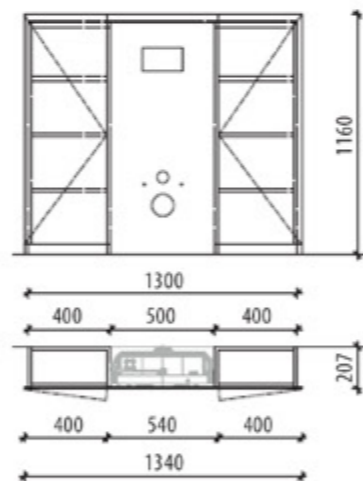

WCS-LR-131100

Moduł Qbik z umywalką zamknięty jednostronny występuje w wersji lewostronnej lub prawostronnej.

QBIK Waschtisch - Modul mit Schrank links oder rechts

Closed, one-sided Qbik module with washbasin available in left- or right-hand side version.