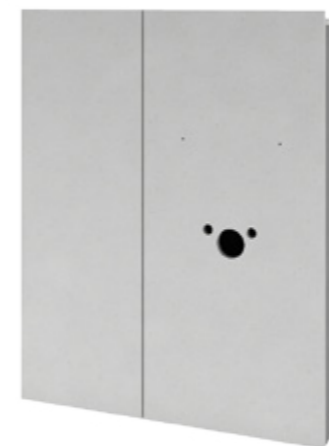

WTS-L0-091100

Moduł Qbik z umywalką zamknięty dwustronny.

QBIK Waschtisch - Modul mit Schränken rechts und links

Closed, two-sided Qbik module with washbasin.