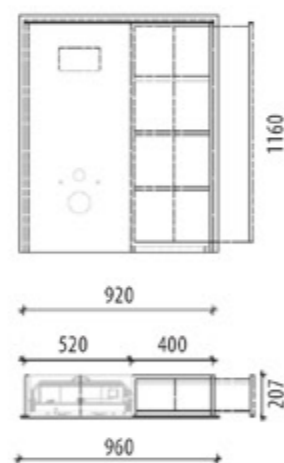

# QBIK DESIGN

Moduł Qbik z WC szufladowy z pełnym wysuwem występuje w wersji lewostronnej i prawostronnej.

**QBIK WC** - Modul mit Auszug links oder rechts

Drawer Qbik module with WC, fully retractable available in left- or right-hand side version.