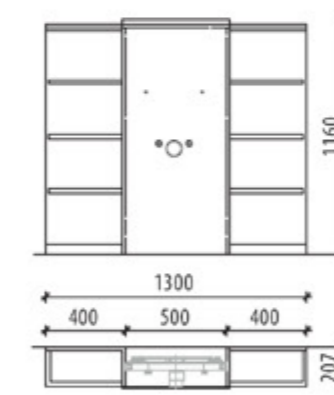

WTR-LR-131100

QBIK TO OSZCZĘDNOŚĆ CZASU I ENERGII

Wysoka prefabrykacja elementów gwarantuje szybki montaż bez użycia skomplikowanych narzędzi i bez zatrudniania ekipy remontowej.

QBIK - ZEITERSPARNISSE UND ENERGIEERSPARNIS

Die hohe Vorfertigung der QBIK Module gewährleistet eine schnelle Montage.

QBIK SAVES TIME AND ENERGY

High prefabrication of the elements guarantees a quick assembly, without the need for complicated tools and hiring a renovation crew.

QBIK TO BEZPIECZEŃSTWO I HIGIENA

System sprawdzi się idealnie zarówno w aranżacji prywatnych łazienek, jak również w hotelach, restauracjach, ośrodkach noclegowych, czy instytucjach opieki zdrowotnej.

QBIK - GESTALTUNGSVIELFALT

Die hohe Gestaltungsvielfalt ermöglicht die Verwendung in privat und kommerziell genutzten Bädern und Sanitärräumen

QBIK MEANS SAFETY AND HYGIENE

The system will be perfect for designing private bathrooms, as well as those in hotels, restaurants, accommodation centres, or health care facilities.