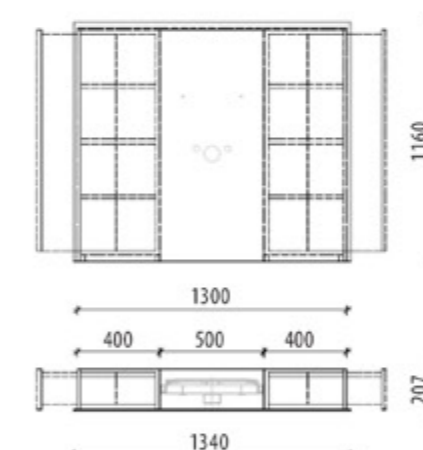

QBIK TO RÓŻNORDNOŚĆ ARANŻACJI

Modułowość poszczególnych elementów umożliwia różnorodne kombinacje aranżacji. W przypadku wygospodarowania dodatkowej przestrzeni strefę łazienkową można rozbudować o kolejne elementy z kolekcji.

QBIK - FÜR MEHRGESTALTUNGSFREIHEIT

Die Modularität der einzelnen Elemente ermöglicht vielfältige Kombinationen. Damit kann der Badbereich Bedarf einfach erweitert werden.

QBIK MEANS DIVERSITY OF DECOR

Modularity of individual components enables various combinations of the decor. If an additional space is found, the bathroom can be expanded with further elements from the collection.

IDEALNA KOMPOZCJA

Kolekcja Qbik Design idealnie komponuje się z kolekcją umywarek Ifudo Design. Indywidualne kombinacje kolorów i materiałów zapewniają wiele możliwości projektowych.

IDEALE KOMPOSITION

Die Qbik Kollektion passt perfekt zu den Waschtischen IfudoDesign. Individuelle Kombinationen von Farben und Materialien bieten viele Gestaltungsmöglichkeiten.

A PERFECT ARRANGEMENT

The Qbik Design collection is a perfect match for the Ifudo Design washbasin collection. Individual combinations of colours and materials ensure a lot of design possibilities.