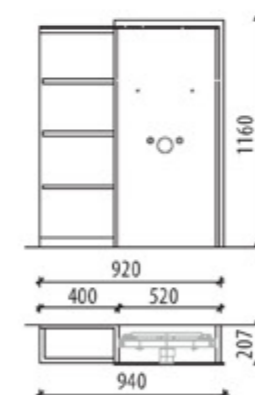

WTR-L0-091100

Moduł Qbik z umywalką otwarty dwustronny.

QBIK Waschtisch - Modul mit offenen Regalen links oder rechts

Washbasin, open, two-sided Qbik module.