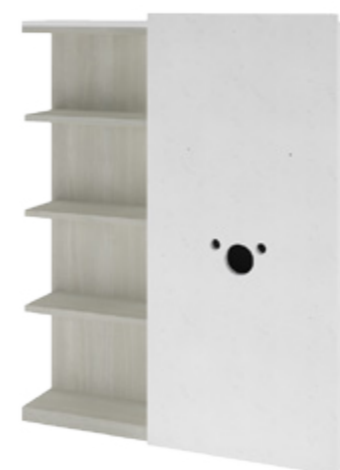

WTR-L0-091100

Moduł Qbik z umywalką otwarty dwustronny.

QBIK Waschtisch - Modul mit offenen Regalen links oder rechts

Washbasin, open, two-sided Qbik module.