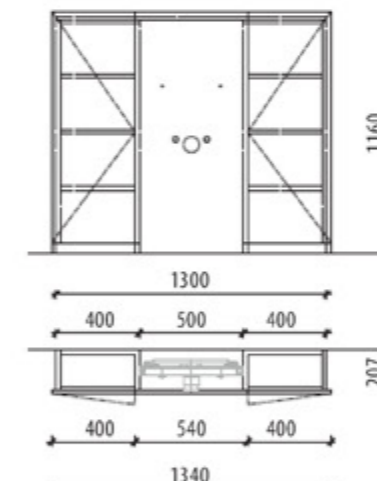

WTS-LR-131100

KOLEKCJA QBIK TO SPRAWDZONE MATERIAŁY I TECHNOLOGIE.

Wysoki komfort użytkowania mebli gwarantuje zastosowanie Solid Surface - tworzywa mineralno-akrylowego, które odznacza się doskonałymi parametrami użytkowymi.

DIE QBIK KOLLEKTION - ZUVERLÄSSIGE MATERIALIEN UND TECHNOLOGIEN

Die Verwendung von Solid Surface - einer Mischung aus Mineral und Acryl mit hervorragenden Gebrauchsparametern - garantiert einen hohen Nutzungskomfort der Möbel.

THE QBIK COLLECTION MEANS PROVEN MATERIALS AND TECHNOLOGIES

High comfort of using the furniture is assured by Solid Surface, a mineral-acrylic material, characterized by excellent functional properties.

KOLEKCJA QBIK ODPORNA NA WIELOLETNIĄ EKSPLOATACJĘ.

Dzięki połączeniu naturalnych minerałów oraz żywicy akrylowej, moduły są odporne na uszkodzenia mechaniczne, szkodliwe działanie chemikaliów i mikroorganizmów. Ścierając i polerując powierzchnie można przywrócić jej pierwotny wygląd, usunąć zarysowania.

DIE QBIK-KOLLEKTION WIDERSTANDSFÄHIGKEIT FÜR EINE LANGJÄHRIGE NUTZUNG.

Die Verbindung von natürlichen Mineralien und Acrylharz macht die Module widerstandsfähig gegenüber mechanischen Schäden, Chemikalien und Mikroorganismen.

QBIK COLLECTION - RESISTANT TO MANY YEARS OF USE

Thanks to a combination of natural minerals and acrylic resin, the modules are resistant to mechanical damage, harmful effects of chemicals and microorganisms. By wiping and polishing the surface, it is possible to restore its original appearance and remove scratches.