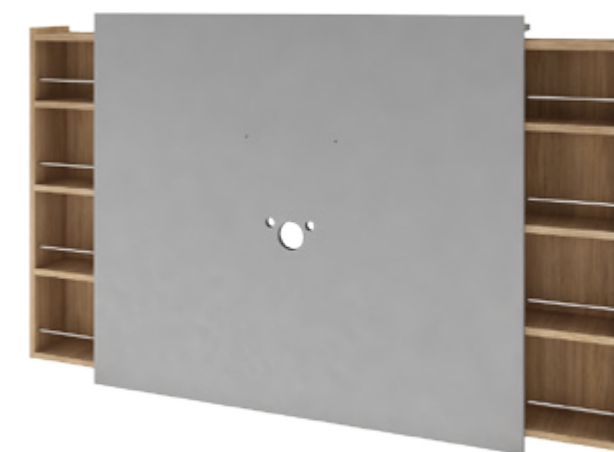

QBIK TO RÓŻNORDNOŚĆ ARANŻACJI

Modułowość poszczególnych elementów umożliwia różnorodne kombinacje aranżacji. W przypadku wygospodarowania dodatkowej przestrzeni strefę łazienkową można rozbudować o kolejne elementy z kolekcji.

QBIK - FÜR MEHRGESTALTUNGSFREIHEIT

Die Modularität der einzelnen Elemente ermöglicht vielfältige Kombinationen. Damit kann der Badbereich Bedarf einfach erweitert werden.

QBIK MEANS DIVERSITY OF DECOR

Modularity of individual components enables various combinations of the decor. If an additional space is found, the bathroom can be expanded with further elements from the collection.

IDEALNA KOMPOZCJA

Kolekcja Qbik Design idealnie komponuje się z kolekcją umywarek Ifudo Design. Indywidualne kombinacje kolorów i materiałów zapewniają wiele możliwości projektowych.

IDEALE KOMPOSITION

Die Qbik Kollektion passt perfekt zu den Waschtischen IfudoDesign. Individuelle Kombinationen von Farben und Materialien bieten viele Gestaltungsmöglichkeiten.

A PERFECT ARRANGEMENT

The Qbik Design collection is a perfect match for the Ifudo Design washbasin collection. Individual combinations of colours and materials ensure a lot of design possibilities.