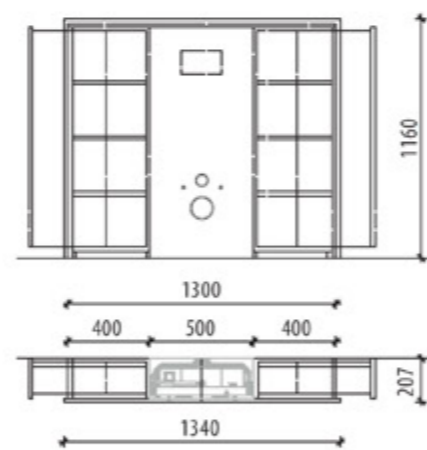

Moduł Qbik z WC szufladowy z pełnym wysuwem wersja obustronna.

QBIK WC - Modul mit Auszügen rechts und links

Drawer Qbik module with WC, fully retractable two-sided version.

WCA-LR-091100

Moduł Qbik z umywalką szufladowy z pełnym wysuwem występuje w wersji lewostronnej i prawostronnej.

QBIK Waschtisch - Modul mit Auszug links oder rechts

Drawer washbasin module, fully retractable available in left- or right-hand side version.