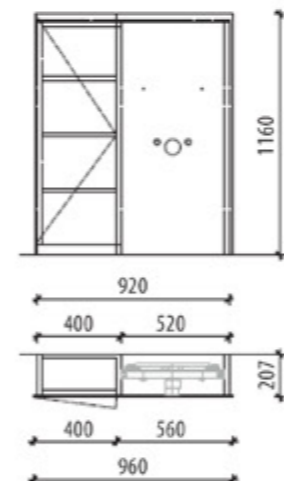

WTS-L0-091100

Moduł Qbik z umywalką zamknięty dwustronny.

QBIK Waschtisch - Modul mit Schränken rechts und links

Closed, two-sided Qbik module with washbasin.