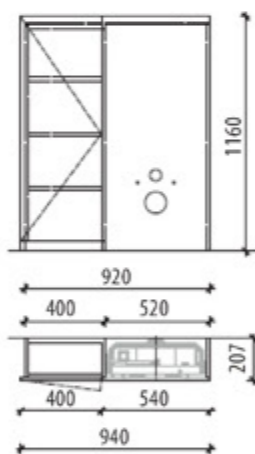

# QBIK DESIGN

Moduł Qbik z WC zamknięty jednostronny występuje w wersji lewostronnej lub prawostronnej.

**QBIK WC** - Modul mit Schrank links oder rechts

Closed, one-sided Qbik module with WC, available in left- or right-hand side version.