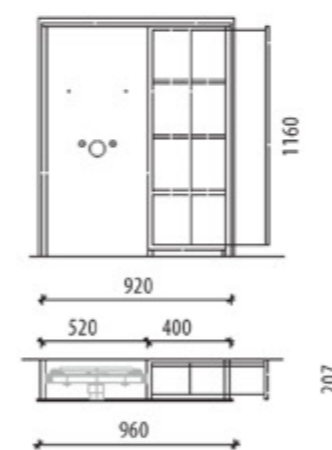

WTA-LO-091100

Moduł Qbik z umywalką szufladowy z pełnym wysuwem wersja obustronna.

QBIK Waschtisch - Modul mit Auszügen rechts und links

Drawer washbasin module, fully retractable, two-sided version.