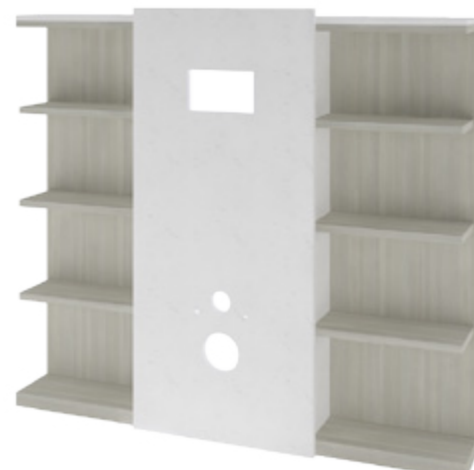

WCR-LR-131100

Moduł Qbik z umywalką otwarty jednostronny występuje w wersji lewostronnej lub prawostronnej.

QBIK Waschtisch - Modul mit offenen Regal links oder rechts

Washbasin, one-sided open Qbik module with WC, available in left- or right-hand side version.